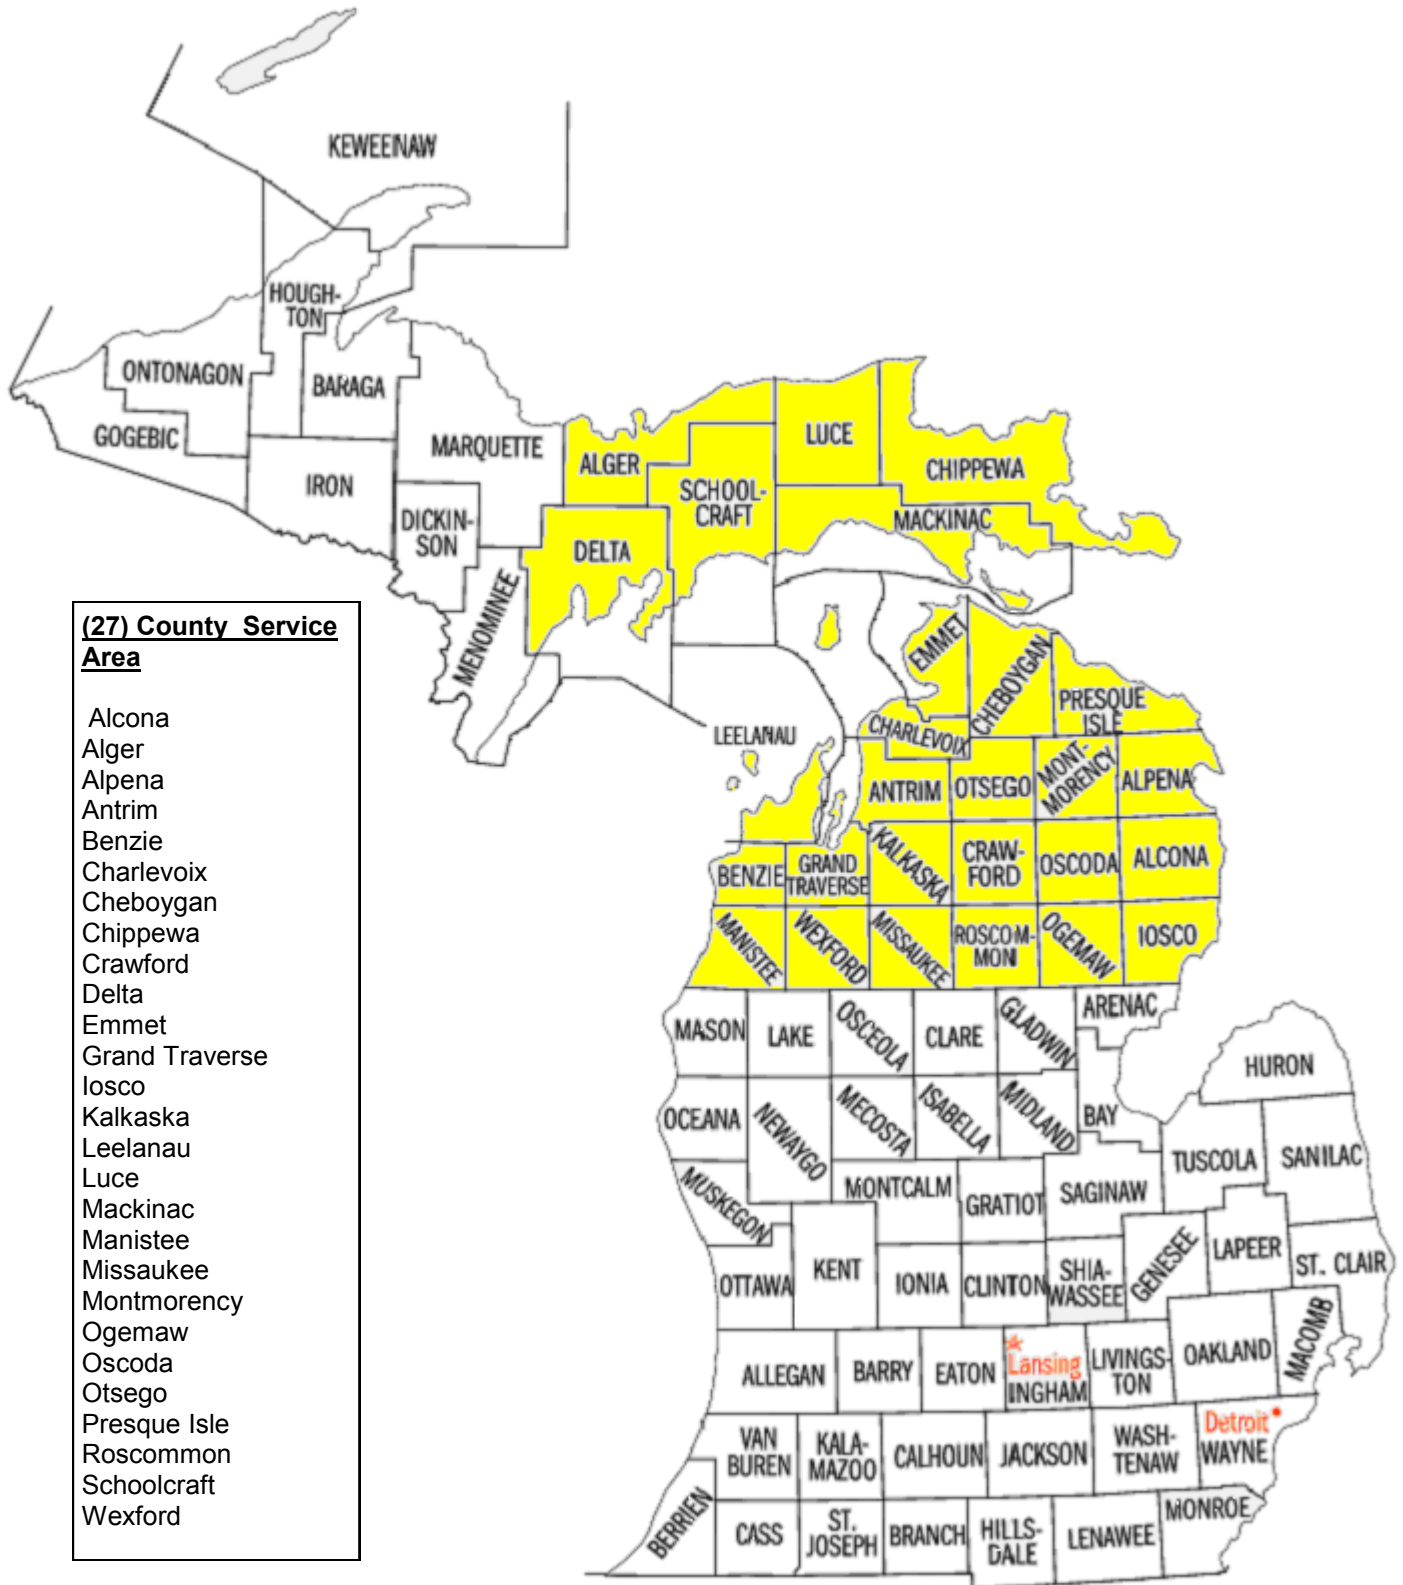

LTBB 27 County Service Area

- (27) County Service Area**
- Alcona
 - Alger
 - Alpena
 - Antrim
 - Benzie
 - Charlevoix
 - Cheboygan
 - Chippewa
 - Crawford
 - Delta
 - Emmet
 - Grand Traverse
 - Iosco
 - Kalkaska
 - Leelanau
 - Luce
 - Mackinac
 - Manistee
 - Missaukee
 - Montmorency
 - Ogemaw
 - Oscoda
 - Otsego
 - Presque Isle
 - Roscommon
 - Schoolcraft
 - Wexford